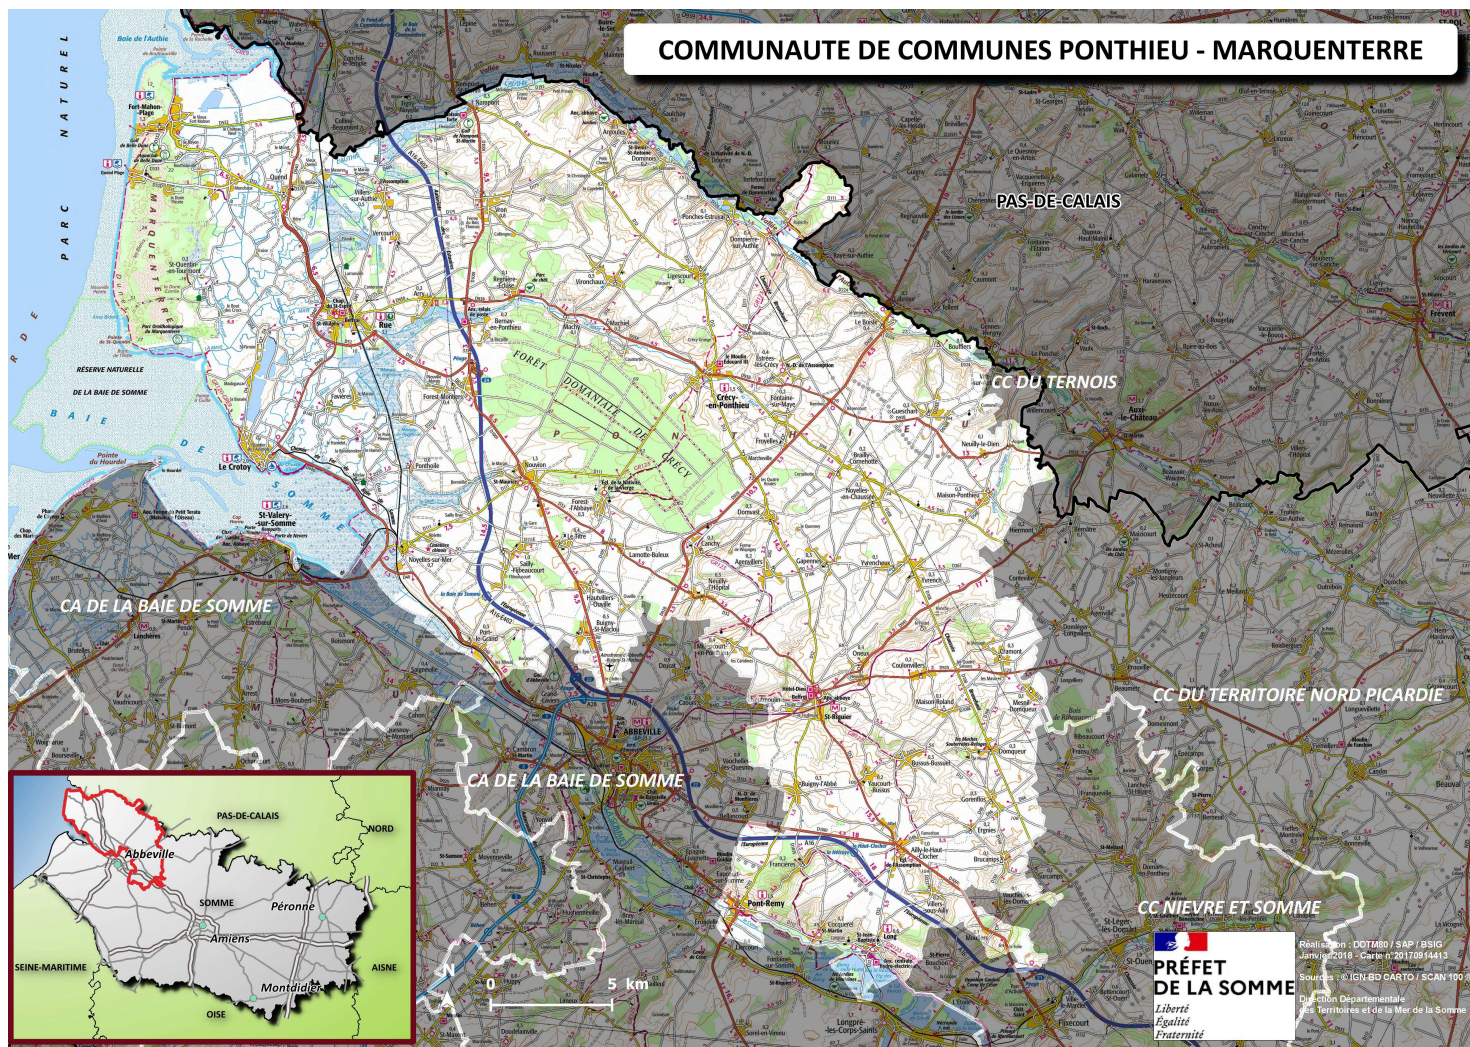

Communauté de Communes Ponthieu-Marquenterre

COMMUNAUTE DE COMMUNES PONTHEIU - MARQUENTERRE

La communauté de communes Ponthieu-Marquenterre est composée de 71 communes.

Superficie (données 2020) : 783,7 km²

Données Insee 2020 :

- population : 32 865 habitants,
- densité moyenne : 41,9 habitants/km²